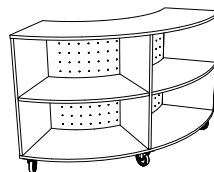

¹ Finns i variant utan rygg

STIG förvaringsserie

Basmoduler i standardutförande

**STIG 90° 2-fack
på hjul**

**STIG 90° 2st 1,5-fack
på hjul**

**STIG 90° 4-fack
på hjul**

**STIG 90° 6-fack
på hjul**

DIREKTLAMINAT	VIT	GRÅ	BJÖRK	MÅTT (bxdxh)
STIG 90° 2-fack på hjul ³	453S900H-3D	453S900H-2X	453S900H-1A	1 500 x 595 x 530
STIG 90° 2-fack på hjul med innerrygg ³	453S9021H-3D	453S9021H-2X	453S9021H-1A	1 500 x 595 x 530
STIG 90° 2-fack på hjul med ytterygg ³	453S9022H-3D	453S9022H-2X	453S9022H-1A	1 500 x 595 x 530
STIG 90° 2st 1,5-fack på hjul	472S900H-3D	472S900H-2X	472S900H-1A	1 500 x 595 x 720
STIG 90° 2st 1,5-fack på hjul med innerrygg	472S9021H-3D	472S9021H-2X	472S9021H-1A	1 500 x 595 x 720
STIG 90° 2st 1,5-fack på hjul med ytterygg	472S9022H-3D	472S9022H-2X	472S9022H-1A	1 500 x 595 x 720
STIG 90° 4-fack på hjul	490S900H-3D	490S900H-2X	490S900H-1A	1 500 x 595 x 915
STIG 90° 4-fack på hjul med innerrygg	490S9021H-3D	490S9021H-2X	490S9021H-1A	1 500 x 595 x 915
STIG 90° 4-fack på hjul med ytterygg	490S9022H-3D	490S9022H-2X	490S9022H-1A	1 500 x 595 x 915
STIG 90° 6-fack på hjul	413S900H-3D	413S900H-2X	413S900H-1A	1 500 x 595 x 1 300
STIG 90° 6-fack på hjul med innerrygg	413S9021H-3D	413S9021H-2X	413S9021H-1A	1 500 x 595 x 1 300
STIG 90° 6-fack på hjul med ytterygg	413S9022H-3D	413S9022H-2X	413S9022H-1A	1 500 x 595 x 1 300
KRYSSFANÉR	NATUR	VITBETS	MÅTT (bxdxh)	
STIG 90° 2-fack på hjul ³	453S900H-B1	453S900H-B2	1 500 x 595 x 530	
STIG 90° 2-fack på hjul med innerrygg ³	453S9021H-B1	453S9021H-B2	1 500 x 595 x 530	
STIG 90° 2-fack på hjul med ytterygg ³	453S9022H-B1	453S9022H-B2	1 500 x 595 x 530	
STIG 90° 2st 1,5-fack på hjul	472S900H-B1	472S900H-B2	1 500 x 595 x 720	
STIG 90° 2st 1,5-fack på hjul med innerrygg	472S9021H-B1	472S9021H-B2	1 500 x 595 x 720	
STIG 90° 2st 1,5-fack på hjul med ytterygg	472S9022H-B1	472S9022H-B2	1 500 x 595 x 720	
STIG 90° 4-fack på hjul	490S900H-B1	490S900H-B2	1 500 x 595 x 915	
STIG 90° 4-fack på hjul med innerrygg	490S9021H-B1	490S9021H-B2	1 500 x 595 x 915	
STIG 90° 4-fack på hjul med ytterygg	490S9022H-B1	490S9022H-B2	1 500 x 595 x 915	
STIG 90° 6-fack på hjul	413S900H-B1	413S900H-B2	1 500 x 595 x 1 300	
STIG 90° 6-fack på hjul med innerrygg	413S9021H-B1	413S9021H-B2	1 500 x 595 x 1 300	
STIG 90° 6-fack på hjul med ytterygg	413S9022H-B1	413S9022H-B2	1 500 x 595 x 1 300	