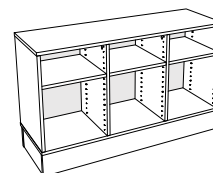

³ Finns med sittdyna som tillval, se sid 14

STIG förvaringsserie

Basmoduler i standardutförande

**STIG 1,5-fack
på hjul**

**STIG 2st 1,5-fack
på sockel**

**STIG 3st 1,5-fack
på sockel**

DIREKTLAMINAT	VIT	GRÅ	BJÖRK	MÅTT (bxdxh)
STIG 1,5-fack på sockel	372R21S-3D	372R21S-2X	372R21S-1A	415 x 400 x 720
STIG 1,5-fack på ben	372R21B-3D	372R21B-2X	372R21B-1A	415 x 400 x 720
STIG 1,5-fack på hjul	372R21H-3D	372R21H-2X	372R21H-1A	415 x 400 x 720
STIG 2st 1,5-fack på sockel	372R41S-3D	372R41S-2X	372R41S-1A	810 x 400 x 720
STIG 2st 1,5-fack på ben	372R41B-3D	372R41B-2X	372R41B-1A	810 x 400 x 720
STIG 2st 1,5-fack på hjul	372R41H-3D	372R41H-2X	372R41H-1A	810 x 400 x 720
STIG 3st 1,5-fack på sockel	372R61S-3D	372R61S-2X	372R61S-1A	1 200 x 400 x 720
STIG 3st 1,5-fack på ben	372R61B-3D	372R61B-2X	372R61B-1A	1 200 x 400 x 720
STIG 3st 1,5-fack på hjul	372R61H-3D	372R61H-2X	372R61H-1A	1 200 x 400 x 720
KRYSSFANÉR	NATUR	VITBETS	MÅTT (bxdxh)	
STIG 1,5-fack på sockel	372R21S-B1	372R21S-B2	415 x 400 x 720	
STIG 1,5-fack på ben	372R21B-B1	372R21B-B2	415 x 400 x 720	
STIG 1,5-fack på hjul	372R21H-B1	372R21H-B2	415 x 400 x 720	
STIG 2st 1,5-fack på sockel	372R41S-B1	372R41S-B2	810 x 400 x 720	
STIG 2st 1,5-fack på ben	372R41B-B1	372R41B-B2	810 x 400 x 720	
STIG 2st 1,5-fack på hjul	372R41H-B1	372R41H-B2	810 x 400 x 720	
STIG 3st 1,5-fack på sockel	372R61S-B1	372R61S-B2	1 200 x 400 x 720	
STIG 3st 1,5-fack på ben	372R61B-B1	372R61B-B2	1 200 x 400 x 720	
STIG 3st 1,5-fack på hjul	372R61H-B1	372R61H-B2	1 200 x 400 x 720	