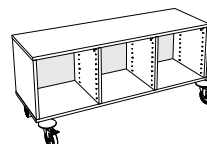

STIG förvaringsserie

produktöversikt

STIG förvaringsserie

Basmoduler i standardutförande

**STIG 1-fack
på hjul**

**STIG 2-fack
liggande på hjul**

**STIG 3-fack
liggande på hjul**

DIREKTLAMINAT	VIT	GRÅ	BJÖRK	MÅTT (bxdxh)
STIG 1-fack på sockel ³	353R11S-3D	353R11S-2X	353R11S-1A	415 x 400 x 530
STIG 1-fack på ben ³	353R11B-3D	353R11B-2X	353R11B-1A	415 x 400 x 530
STIG 1-fack på hjul ³	353R11H-3D	353R11H-2X	353R11H-1A	415 x 400 x 530
STIG 2-fack liggande på sockel ³	353R21S-3D	353R21S-2X	353R21S-1A	810 x 400 x 530
STIG 2-fack liggande på ben ³	353R21B-3D	353R21B-2X	353R21B-1A	810 x 400 x 530
STIG 2-fack liggande på hjul ³	353R21H-3D	353R21H-2X	353R21H-1A	810 x 400 x 530
STIG 3-fack liggande på sockel ³	353R31S-3D	353R31S-2X	353R31S-1A	1 200 x 400 x 530
STIG 3-fack liggande på ben ³	353R31B-3D	353R31B-2X	353R31B-1A	1 200 x 400 x 530
STIG 3-fack liggande på hjul ³	353R31H-3D	353R31H-2X	353R31H-1A	1 200 x 400 x 530
KRYSSFANÉR	NATUR		VITBETS	MÅTT (bxdxh)
STIG 1-fack på sockel ³	353R11S-B1		353R11S-B2	415 x 400 x 530
STIG 1-fack på ben ³	353R11B-B1		353R11B-B2	415 x 400 x 530
STIG 1-fack på hjul ³	353R11H-B1		353R11H-B2	415 x 400 x 530
STIG 2-fack liggande på sockel ³	353R21S-B1		353R21S-B2	810 x 400 x 530
STIG 2-fack liggande på ben ³	353R21B-B1		353R21B-B2	810 x 400 x 530
STIG 2-fack liggande på hjul ³	353R21H-B1		353R21H-B2	810 x 400 x 530
STIG 3-fack liggande på sockel ³	353R31S-B1		353R31S-B2	1 200 x 400 x 530
STIG 3-fack liggande på ben ³	353R31B-B1		353R31B-B2	1 200 x 400 x 530
STIG 3-fack liggande på hjul ³	353R31H-B1		353R31H-B2	1 200 x 400 x 530