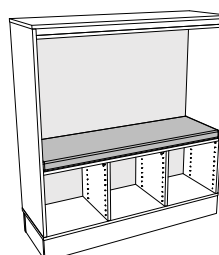

**STIG sittmodul med
belysning sh 590 på sockel**

DIREKTLAMINAT	VIT	GRÅ	BJÖRK	MÅTT (bxhxd)
STIG sittmodul med bel. sh 210 på sockel ⁵	813R3TS-3D	813R3TS-2X	813R3TS-1A	1 200 x 1 300 x 400
STIG sittmodul med bel. sh 210 på ben ⁵	813R3TB-3D	813R3TB-2X	813R3TB-1A	1 200 x 1 300 x 400
STIG sittmodul med bel. sh 590 på sockel ⁵	813R3BS-3D	813R3BS-2X	813R3BS-1A	1 200 x 1 300 x 400
STIG sittmodul med bel. sh 590 på ben ⁵	813R3BB-3D	813R3BB-2X	813R3BB-1A	1 200 x 1 300 x 400
KRYSSFANÉR	NATUR	VITBETS		MÅTT (bxhxd)
STIG sittmodul med bel. sh 210 på sockel ⁵	813R3TS-B1	813R3TS-B2		1 200 x 1 300 x 400
STIG sittmodul med bel. sh 210 på ben ⁵	813R3TB-B1	813R3TB-B2		1 200 x 1 300 x 400
STIG sittmodul med bel. sh 590 på sockel ⁵	813R3BS-B1	813R3BS-B2		1 200 x 1 300 x 400
STIG sittmodul med bel. sh 590 på ben ⁵	813R3BB-B1	813R3BB-B2		1 200 x 1 300 x 400

⁵ Sittdyna inkluderad, se sid 14