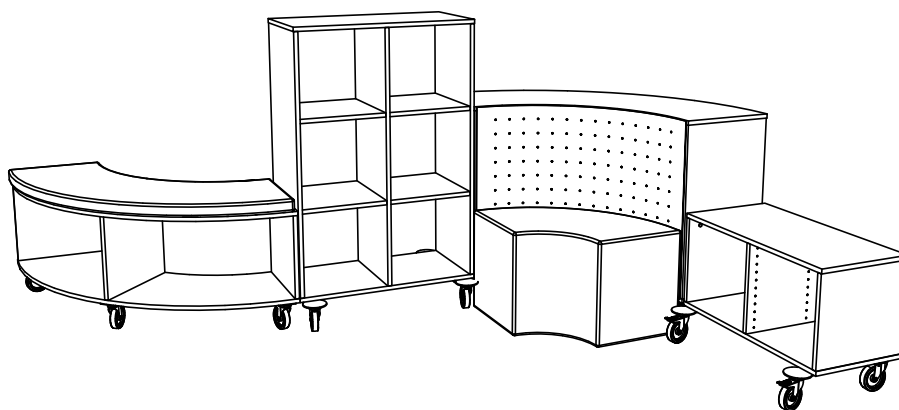

STIG förvaringsserie

produktöversikt

STIG förvaringsserie

Basmoduler i standardutförande

**STIG 1-fack
på hjul**

**STIG 2-fack
liggande på hjul**

**STIG 3-fack
liggande på hjul**

DIREKTLAMINAT	VIT	GRÅ	BJÖRK	MÅTT (bxdxh)
STIG 1-fack på sockel ³	353R11S-3D	353R11S-2X	353R11S-1A	415 x 400 x 530
STIG 1-fack på ben ³	353R11B-3D	353R11B-2X	353R11B-1A	415 x 400 x 530
STIG 1-fack på hjul ³	353R11H-3D	353R11H-2X	353R11H-1A	415 x 400 x 530
STIG 2-fack liggande på sockel ³	353R21S-3D	353R21S-2X	353R21S-1A	810 x 400 x 530
STIG 2-fack liggande på ben ³	353R21B-3D	353R21B-2X	353R21B-1A	810 x 400 x 530
STIG 2-fack liggande på hjul ³	353R21H-3D	353R21H-2X	353R21H-1A	810 x 400 x 530
STIG 3-fack liggande på sockel ³	353R31S-3D	353R31S-2X	353R31S-1A	1 200 x 400 x 530
STIG 3-fack liggande på ben ³	353R31B-3D	353R31B-2X	353R31B-1A	1 200 x 400 x 530
STIG 3-fack liggande på hjul ³	353R31H-3D	353R31H-2X	353R31H-1A	1 200 x 400 x 530
KRYSSFANÉR	NATUR		VITBETS	MÅTT (bxdxh)
STIG 1-fack på sockel ³	353R11S-B1		353R11S-B2	415 x 400 x 530
STIG 1-fack på ben ³	353R11B-B1		353R11B-B2	415 x 400 x 530
STIG 1-fack på hjul ³	353R11H-B1		353R11H-B2	415 x 400 x 530
STIG 2-fack liggande på sockel ³	353R21S-B1		353R21S-B2	810 x 400 x 530
STIG 2-fack liggande på ben ³	353R21B-B1		353R21B-B2	810 x 400 x 530
STIG 2-fack liggande på hjul ³	353R21H-B1		353R21H-B2	810 x 400 x 530
STIG 3-fack liggande på sockel ³	353R31S-B1		353R31S-B2	1 200 x 400 x 530
STIG 3-fack liggande på ben ³	353R31B-B1		353R31B-B2	1 200 x 400 x 530
STIG 3-fack liggande på hjul ³	353R31H-B1		353R31H-B2	1 200 x 400 x 530